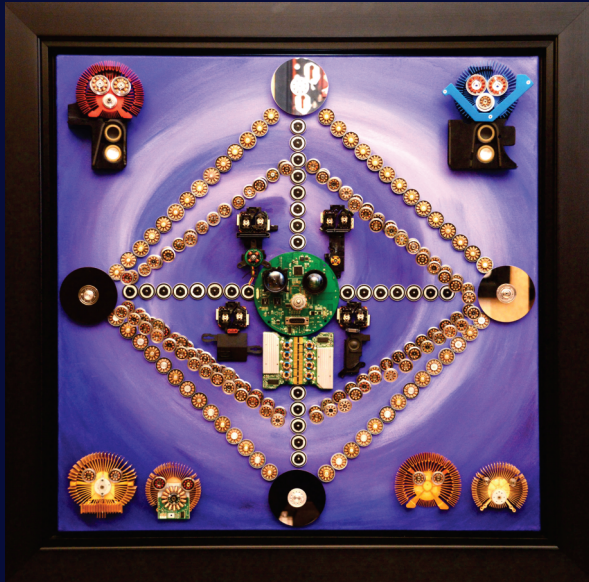

აკოკალიფსი
Apocalypse
ზომა:60x50 ჩარჩოთი 73x63

განახლება
Ubdate
ზომა:80x120 ჩარჩოთი 98x138

Euro Art

ზომა:50x60 ჩარჩოთი 65x75

ტელეკომუნიკაციისა და კომპიუტერული ინჟინერიის სპეციალისტმა, ამ პროფესიათა თანხვედრით, ტექნიკური დეტალების მრგალფეროვნებით, შეძლო შემოქმედებითი ენერჯის ტილოზე გადმოტანა.

გასხივოსნებაში გასული!
Out of radiance!
ზომა-50x60 ჩარჩოთი 63x73

ევოლუცია
Evolution

ზომა: 80x80 ჩარჩოთი 98x98

ეიფორია
Euphoria

ზომა: 80x80 ჩარჩოთი 97x97

ეგო
Echo!

ზომა: 100x100 ჩაჩოთი 130x130

ვარსკვლავთშორისი
Interstellar