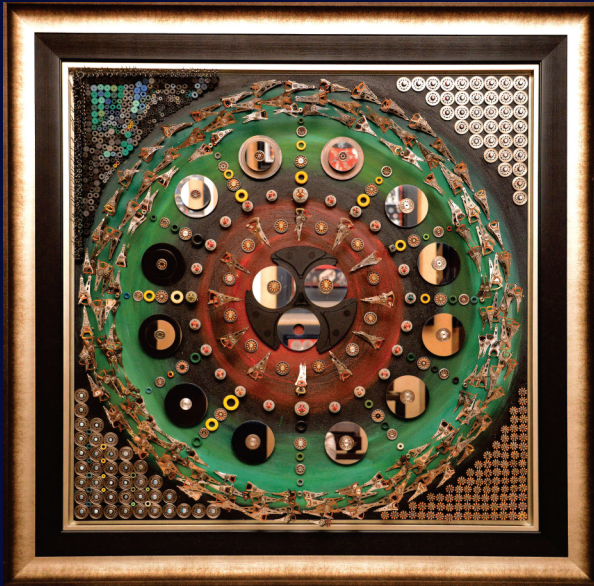

გასხივოსნებაში გასული!
Out of radiance!
ზომა-50x60 ჩარჩოთი 63x73

ევოლუცია
Evolution

ზომა: 80x80 ჩარჩოთი 98x98

ეიფორია
Euphoria

ზომა: 80x80 ჩარჩოთი 97x97

ეგო
Echo!

ზომა: 100x100 ჩაჩოთი 130x130

ვარსკვლავთშორისი
Interstellar

ზომა: 80x80 ჩაჩოთი 100x100

Euro Art

ვნება
Passion!

ზომა: 40X40 ჩარჩოთი 58x58

გიორგის შემოქმედება მრავალნახნაგოვანია, უჩვეულოა. ტილოს შექმნისთვის მრავალფეროვანი ტექნიკური დეტალების მოძიება რთული და საინტერესო პროცესია. მის თითოეულ ნამუშევარს თვისი სახელი, ენერგია, ემოცია და მუსიკალური კომპოზიცია აქვს, რომლის აღქმაც გაოცებას და ფიქრს მოითხოვს. შემოქმედებითი მუსიკალური ბგერა კი მაჟორში აგებული „ამოჩემებულ ფრაზად,, მუდმივად თან გაჰყვება დამთვალიერებელს.