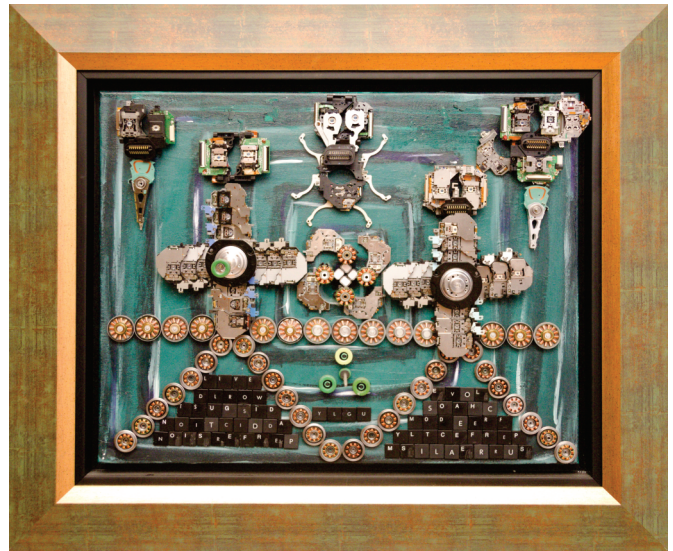

იდეალურად მახინჯი სამყაროს
თავშესაფარი
A perfect refuge from an ugly world
ზომა:40x50-70x50