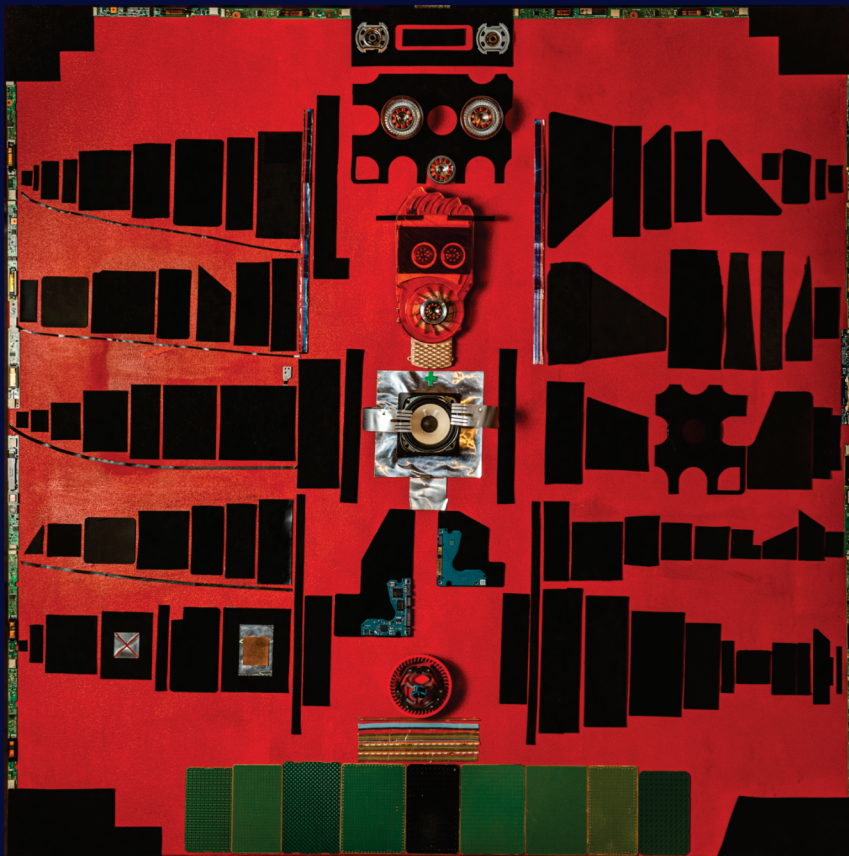

ქაოსი
Chaos!

ზომა: 60X60 ჩანჩითი 77x77

Euro Art

ცდუნება
Temptation

ზომა: 60x60 ჩარჩოთი 77x77

Euro Art

ძალაუფლება

Power

ზომა: 60x60 ჩარჩოთი 78x78

Euro Art

გეტო-Ghetto
ზომა-100x100
მასალა: აკრილი-ტექნიკის დეტალები

Euro Art

თავანისცემა–Worship
ზომა: 90–60
მასალა: ტექნიკური დეტალები

იდუმალი – Mysterious

ზომა: 100x80

მასალა: აკრილი-ტექნიკური დეტალები