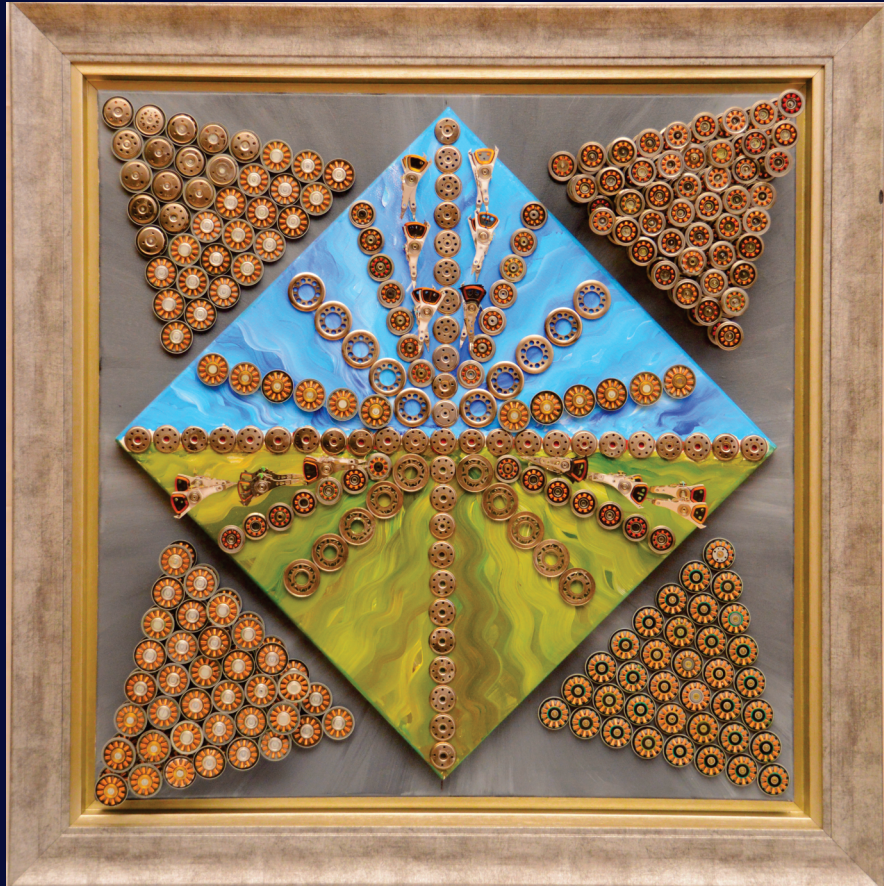

ტრანსფორმაცია
Transformation.
ზომა—50x60 ჩარჩოთი 67x57

Euro Art

უსაზღვრო

Limitless

ზომა: 60X60 ჩარჩოთი 74x74